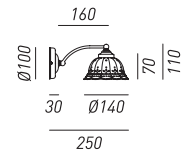

lampade / lamps

061.07.OC  
1x Max 46W E27

061.08.OC  
1x Max 46W E27

061.09.OC  
1x Max 77W E27

061.12.OC  
1x Max 77W E27

061.23.OC  
1x Max 46W E27

061.17.OC  
1x Max 46W E14

Lampade / lamps

061.18.0C  
1x Max 46W E27

061.19.0C  
1x Max 46W E14

061.37.0C  
1x Max 46W E27

061.52.0C  
1x Max 46W E14

061.53.0C  
1x Max 77W E27

*dettaglio rosoni / canopies details*

061.12  
Ø 220 mm H 120 mm

061.07-08-09  
Ø 90 mm H 55 mm