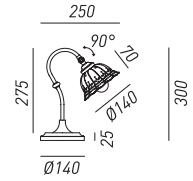

lampade / lamps

061.07.OC  
1x Max 46W E27

061.08.OC  
1x Max 46W E27

061.09.OC  
1x Max 77W E27

061.12.OC  
1x Max 77W E27

061.23.OC  
1x Max 46W E27

061.17.OC  
1x Max 46W E14

Lampade / lamps

061.18.0C  
1x Max 46W E27

061.19.0C  
1x Max 46W E14

061.37.0C  
1x Max 46W E27

061.52.0C  
1x Max 46W E14

061.53.0C  
1x Max 77W E27

*dettaglio rosoni / canopies details*

061.12  
Ø 220 mm H 120 mm

061.07-08-09  
Ø 90 mm H 55 mm