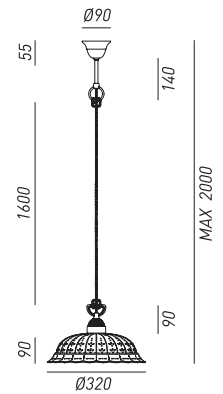

lampade / lamps

061.07.OC  
1x Max 46W E27

061.08.OC  
1x Max 46W E27

061.09.OC  
1x Max 77W E27

061.12.OC  
1x Max 77W E27

061.23.OC  
1x Max 46W E27

061.17.OC  
1x Max 46W E14

Lampade / lamps

061.18.0C  
1x Max 46W E27

061.19.0C  
1x Max 46W E14

061.37.0C  
1x Max 46W E27

061.52.0C  
1x Max 46W E14

061.53.0C  
1x Max 77W E27

*dettaglio rosoni / canopies details*

061.12  
Ø 220 mm H 120 mm

061.07-08-09  
Ø 90 mm H 55 mm