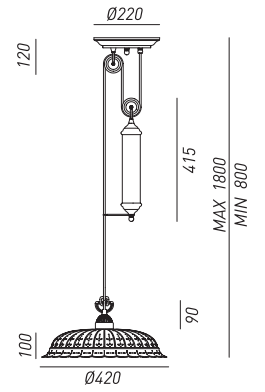

lampade / lamps

061.07.OC  
1x Max 46W E27

061.08.OC  
1x Max 46W E27

061.09.OC  
1x Max 77W E27

061.12.OC  
1x Max 77W E27

061.23.OC  
1x Max 46W E27

061.17.OC  
1x Max 46W E14

Lampade / lamps

061.18.0C  
1x Max 46W E27

061.19.0C  
1x Max 46W E14

061.37.0C  
1x Max 46W E27

061.52.0C  
1x Max 46W E14

061.53.0C  
1x Max 77W E27

*dettaglio rosoni / canopies details*

061.12  
Ø 220 mm H 120 mm

061.07-08-09  
Ø 90 mm H 55 mm