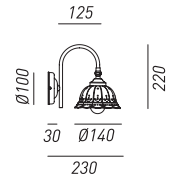

lampade / lamps

061.07.OC  
1x Max 46W E27

061.08.OC  
1x Max 46W E27

061.09.OC  
1x Max 77W E27

061.12.OC  
1x Max 77W E27

061.23.OC  
1x Max 46W E27

061.17.OC  
1x Max 46W E14

Lampade / lamps

061.18.0C  
1x Max 46W E27

061.19.0C  
1x Max 46W E14

061.37.0C  
1x Max 46W E27

061.52.0C  
1x Max 46W E14

061.53.0C  
1x Max 77W E27

*dettaglio rosoni / canopies details*

061.12  
Ø 220 mm H 120 mm

061.07-08-09  
Ø 90 mm H 55 mm