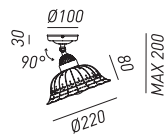

lampade / lamps

061.07.OC  
1x Max 46W E27

061.08.OC  
1x Max 46W E27

061.09.OC  
1x Max 77W E27

061.12.OC  
1x Max 77W E27

061.23.OC  
1x Max 46W E27

061.17.OC  
1x Max 46W E14

Lampade / lamps

061.18.0C  
1x Max 46W E27

061.19.0C  
1x Max 46W E14

061.37.0C  
1x Max 46W E27

061.52.0C  
1x Max 46W E14

061.53.0C  
1x Max 77W E27

*dettaglio rosoni / canopies details*

061.12  
Ø 220 mm H 120 mm

061.07-08-09  
Ø 90 mm H 55 mm