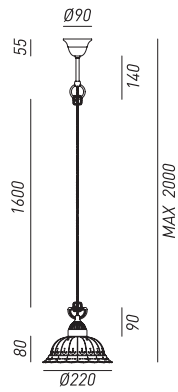

lampade / lamps

061.07.OC  
1x Max 46W E27

061.08.OC  
1x Max 46W E27

061.09.OC  
1x Max 77W E27

061.12.OC  
1x Max 77W E27

061.23.OC  
1x Max 46W E27

061.17.OC  
1x Max 46W E14

Lampade / lamps

061.18.0C  
1x Max 46W E27

061.19.0C  
1x Max 46W E14

061.37.0C  
1x Max 46W E27

061.52.0C  
1x Max 46W E14

061.53.0C  
1x Max 77W E27

*dettaglio rosoni / canopies details*

061.12  
Ø 220 mm H 120 mm

061.07-08-09  
Ø 90 mm H 55 mm