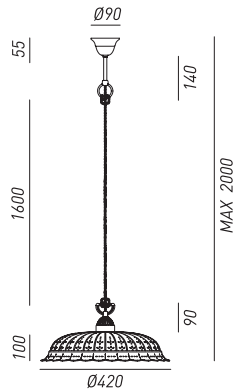

lampade / lamps

061.07.OC  
1x Max 46W E27

061.08.OC  
1x Max 46W E27

061.09.OC  
1x Max 77W E27

061.12.OC  
1x Max 77W E27

061.23.OC  
1x Max 46W E27

061.17.OC  
1x Max 46W E14

Lampade / lamps

061.18.0C  
1x Max 46W E27

061.19.0C  
1x Max 46W E14

061.37.0C  
1x Max 46W E27

061.52.0C  
1x Max 46W E14

061.53.0C  
1x Max 77W E27

*dettaglio rosoni / canopies details*

061.12  
Ø 220 mm H 120 mm

061.07-08-09  
Ø 90 mm H 55 mm