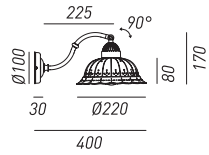

lampade / lamps

061.07.OC  
1x Max 46W E27

061.08.OC  
1x Max 46W E27

061.09.OC  
1x Max 77W E27

061.12.OC  
1x Max 77W E27

061.23.OC  
1x Max 46W E27

061.17.OC  
1x Max 46W E14

Lampade / lamps

061.18.0C  
1x Max 46W E27

061.19.0C  
1x Max 46W E14

061.37.0C  
1x Max 46W E27

061.52.0C  
1x Max 46W E14

061.53.0C  
1x Max 77W E27

*dettaglio rosoni / canopies details*

061.12  
Ø 220 mm H 120 mm

061.07-08-09  
Ø 90 mm H 55 mm