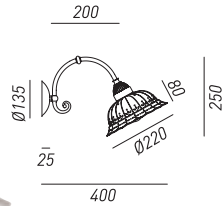

lampade / lamps

061.07.OC  
1x Max 46W E27

061.08.OC  
1x Max 46W E27

061.09.OC  
1x Max 77W E27

061.12.OC  
1x Max 77W E27

061.23.OC  
1x Max 46W E27

061.17.OC  
1x Max 46W E14

Lampade / lamps

061.18.0C  
1x Max 46W E27

061.19.0C  
1x Max 46W E14

061.37.0C  
1x Max 46W E27

061.52.0C  
1x Max 46W E14

061.53.0C  
1x Max 77W E27

*dettaglio rosoni / canopies details*

061.12  
Ø 220 mm H 120 mm

061.07-08-09  
Ø 90 mm H 55 mm