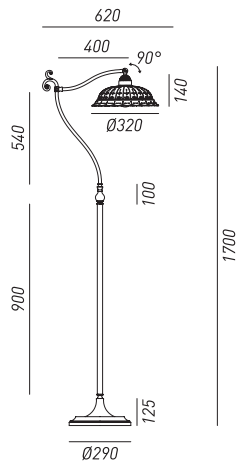

lampade / lamps

061.07.OC  
1x Max 46W E27

061.08.OC  
1x Max 46W E27

061.09.OC  
1x Max 77W E27

061.12.OC  
1x Max 77W E27

061.23.OC  
1x Max 46W E27

061.17.OC  
1x Max 46W E14

Lampade / lamps

061.18.0C  
1x Max 46W E27

061.19.0C  
1x Max 46W E14

061.37.0C  
1x Max 46W E27

061.52.0C  
1x Max 46W E14

061.53.0C  
1x Max 77W E27

*dettaglio rosoni / canopies details*

061.12  
Ø 220 mm H 120 mm

061.07-08-09  
Ø 90 mm H 55 mm