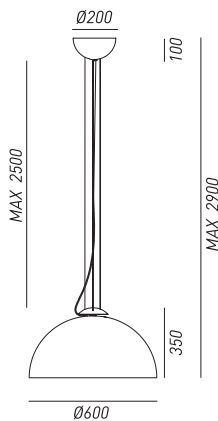

210.02.01 210.02.F1
1x Max 77W E27
210.12.00 210.12.FF
LED 13W 3000K

210.03.01 210.03.F1
1x Max 77W E27
210.13.00 210.13.FF
LED 8,7W 3000K

dettaglio rosone / canopie's details

251.02
Ø 125 mm H 60 mm

251.04
Ø 200 mm H 100 mm

251.06
Ø 220 mm H 110 mm

251.07
Ø 100 mm H 50 mm

251.08
Ø 125 mm H 60 mm

251.10
Ø 200 mm H 100 mm

lampade / lamps

257.21.FF
LED 13W 3000K
257.31.FF
1x Max 57W E27

257.22.FF
LED 20W 3000K
257.32.FF
2x Max 46W E27

257.23.FF
LED 30W 3000K
257.33.FF
3x Max 46W E27

257.24.FF
LED 43W 3000K
257.34.FF
4x Max 46W E27

dettaglio rosone / canopie's details

257.21 257.22 257.23 257.24
Ø 125 mm H 60 mm Ø 125 mm H 60 mm Ø 200 mm H 100 mm Ø 220 mm H 110 mm

.....
descrizione codici / codes description

Ø 300 mm 251.01 251.07 - Ø 400 mm 251.02 251.08

- 00** ESTERNO OTTONE - INTERNO OTTONE / BRASS EXTERIOR - BRASS INTERIOR
- 094** ESTERNO OTTONE - INTERNO FOGLIA RAME / BRASS EXTERIOR - COPPER FOIL INTERIOR
- 095** ESTERNO OTTONE - INTERNO FOGLIA ARGENTO / BRASS EXTERIOR - SILVER FOIL INTERIOR
- 096** ESTERNO OTTONE - INTERNO FOGLIA ORO / BRASS EXTERIOR - GOLD FOIL INTERIOR