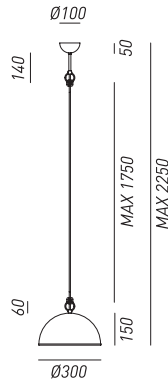

lampade / lamps

251.07.00 251.07.FF
251.07.094 251.07.F94
251.07.095 251.07.F95
251.07.096 251.07.F96
1x Max 46W E27