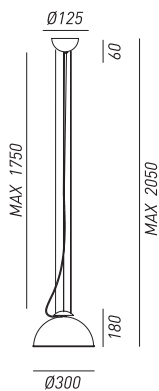

210.02.01 210.02.F1
1x Max 77W E27
210.12.00 210.12.FF
LED 13W 3000K

210.03.01 210.03.F1
1x Max 77W E27
210.13.00 210.13.FF
LED 8,7W 3000K

dettaglio rosone / canopie's details

251.02
Ø 125 mm H 60 mm

251.04
Ø 200 mm H 100 mm

251.06
Ø 220 mm H 110 mm

251.07
Ø 100 mm H 50 mm

251.08
Ø 125 mm H 60 mm

251.10
Ø 200 mm H 100 mm

lampade / lamps

257.21.FF
LED 13W 3000K
257.31.FF
1x Max 57W E27

257.22.FF
LED 20W 3000K
257.32.FF
2x Max 46W E27

.....
descrizione codici / codes description

Ø 300 mm 251.01 251.07 - Ø 400 mm 251.02 251.08

- 00** ESTERNO OTTONE - INTERNO OTTONE / BRASS EXTERIOR - BRASS INTERIOR
- 094** ESTERNO OTTONE - INTERNO FOGLIA RAME / BRASS EXTERIOR - COPPER FOIL INTERIOR
- 095** ESTERNO OTTONE - INTERNO FOGLIA ARGENTO / BRASS EXTERIOR - SILVER FOIL INTERIOR
- 096** ESTERNO OTTONE - INTERNO FOGLIA ORO / BRASS EXTERIOR - GOLD FOIL INTERIOR

Ø 600 mm 251.04 251.10 - Ø 800 mm 251.06

- FF** ESTERNO FERRO - INTERNO FERRO / IRON EXTERIOR - IRON INTERIOR
- F94** ESTERNO FERRO - INTERNO FOGLIA RAME / IRON EXTERIOR - COPPER FOIL INTERIOR
- F95** ESTERNO FERRO - INTERNO FOGLIA ARGENTO / IRON EXTERIOR - SILVER FOIL INTERIOR
- F96** ESTERNO FERRO - INTERNO FOGLIA ORO / IRON EXTERIOR - GOLD FOIL INTERIOR