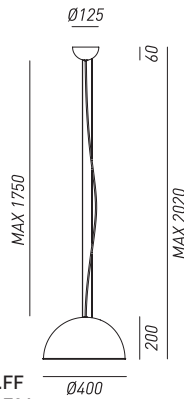

251.02.00 251.02.FF 251.32.00 251.32.FF
251.02.094 251.02.F94 251.32.094 251.32.F94
251.02.095 251.02.F95 251.32.095 251.32.F95
251.02.096 251.02.F96 251.32.096 251.32.F96
1x Max 77W E27 LED 20W 3000K