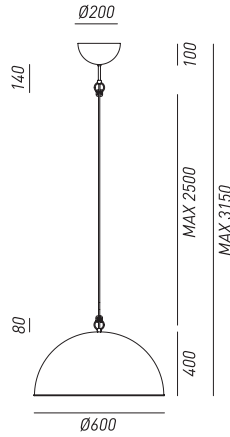

ESEMPI DI FINITURE / EXAMPLES OF FINISHES

lampade / lamps

251.07.00 251.07.FF
 251.07.094 251.07.F94
 251.07.095 251.07.F95
 251.07.096 251.07.F96
 1x Max 46W E27

251.08.00 251.08.FF
 251.08.094 251.08.F94
 251.08.095 251.08.F95
 251.08.096 251.08.F96
 1x Max 77W E27

251.06
Ø 220 mm H 110 mm

251.07
Ø 100 mm H 50 mm

251.08
Ø 125 mm H 60 mm

251.10
Ø 200 mm H 100 mm

lampade / lamps

257.21.FF
LED 13W 3000K
257.31.FF
1x Max 57W E27

257.22.FF
LED 20W 3000K
257.32.FF
2x Max 46W E27

257.23.FF
LED 30W 3000K
257.33.FF
3x Max 46W E27

257.24.FF
LED 43W 3000K
257.34.FF
4x Max 46W E27

dettaglio rosone / canopie's details

257.21 257.22 257.23 257.24
Ø 125 mm H 60 mm Ø 125 mm H 60 mm Ø 200 mm H 100 mm Ø 220 mm H 110 mm

Ø 600 mm 251.04 251.10 - Ø 800 mm 251.06

- FF** ESTERNO FERRO - INTERNO FERRO / IRON EXTERIOR - IRON INTERIOR
- F94** ESTERNO FERRO - INTERNO FOGLIA RAME / IRON EXTERIOR - COPPER FOIL INTERIOR
- F95** ESTERNO FERRO - INTERNO FOGLIA ARGENTO / IRON EXTERIOR - SILVER FOIL INTERIOR
- F96** ESTERNO FERRO - INTERNO FOGLIA ORO / IRON EXTERIOR - GOLD FOIL INTERIOR