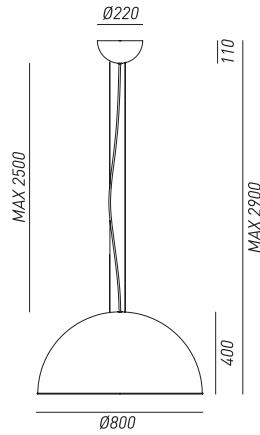

251.06.FF
251.06.F94
251.06.F95
251.06.F96

1x Max 77W E27

251.36.FF
251.36.F94
251.36.F95
251.36.F96
LED 43W 3000K

210.02.01 210.02.F1
1x Max 77W E27
210.12.00 210.12.FF
LED 13W 3000K

210.03.01 210.03.F1
1x Max 77W E27
210.13.00 210.13.FF
LED 8,7W 3000K

dettaglio rosone / canopie's details

251.02
Ø 125 mm H 60 mm

251.04
Ø 200 mm H 100 mm

251.06
Ø 220 mm H 110 mm

251.07
Ø 100 mm H 50 mm

251.08
Ø 125 mm H 60 mm

251.10
Ø 200 mm H 100 mm