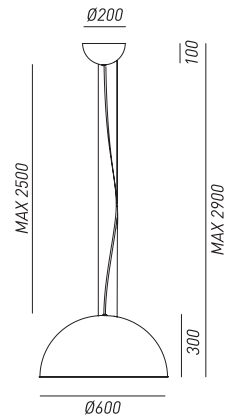

251.04.FF 251.34.FF
251.04.F94 251.34.F94
251.04.F95 251.34.F95
251.04.F96 251.34.F96
1x Max 77W E27 LED 30W 3000K