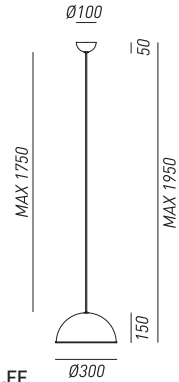

251.01.00 251.01.FF 251.31.00 251.31.FF
251.01.094 251.01.F94 251.31.094 251.31.F94
251.01.095 251.01.F95 251.31.095 251.31.F95
251.01.096 251.01.F96 251.31.096 251.31.F96
1x Max 46W E27 LED 8,7W 3000K