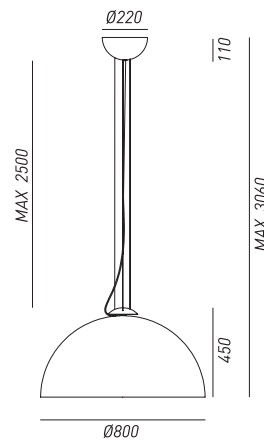

210.02.01 210.02.F1
1x Max 77W E27
210.12.00 210.12.FF
LED 13W 3000K

210.03.01 210.03.F1
1x Max 77W E27
210.13.00 210.13.FF
LED 8,7W 3000K

dettaglio rosone / canopie's details

251.02
Ø 125 mm H 60 mm

251.04
Ø 200 mm H 100 mm

251.06
Ø 220 mm H 110 mm

251.07
Ø 100 mm H 50 mm

251.08
Ø 125 mm H 60 mm

251.10
Ø 200 mm H 100 mm

lampade / lamps

257.21.FF
LED 13W 3000K
257.31.FF
1x Max 57W E27

257.22.FF
LED 20W 3000K
257.32.FF
2x Max 46W E27

257.23.FF
LED 30W 3000K
257.33.FF
3x Max 46W E27

257.24.FF
LED 43W 3000K
257.34.FF
4x Max 46W E27

dettaglio rosone / canopie's details

257.21 257.22 257.23 257.24
Ø 125 mm H 60 mm Ø 125 mm H 60 mm Ø 200 mm H 100 mm Ø 220 mm H 110 mm

.....
descrizione codici / codes description

Ø 300 mm 251.01 251.07 - Ø 400 mm 251.02 251.08

- 00** ESTERNO OTTONE - INTERNO OTTONE / BRASS EXTERIOR - BRASS INTERIOR
- 094** ESTERNO OTTONE - INTERNO FOGLIA RAME / BRASS EXTERIOR - COPPER FOIL INTERIOR
- 095** ESTERNO OTTONE - INTERNO FOGLIA ARGENTO / BRASS EXTERIOR - SILVER FOIL INTERIOR
- 096** ESTERNO OTTONE - INTERNO FOGLIA ORO / BRASS EXTERIOR - GOLD FOIL INTERIOR