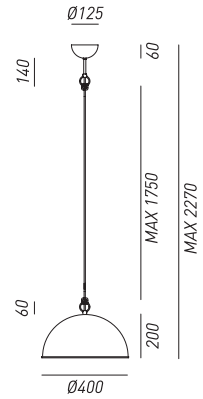

ESEMPI DI FINITURE / EXAMPLES OF FINISHES

lampade / lamps

251.07.00 251.07.FF
 251.07.094 251.07.F94
 251.07.095 251.07.F95
 251.07.096 251.07.F96
 1x Max 46W E27

251.08.00 251.08.FF
 251.08.094 251.08.F94
 251.08.095 251.08.F95
 251.08.096 251.08.F96
 1x Max 77W E27

251.06
Ø 220 mm H 110 mm

251.07
Ø 100 mm H 50 mm

251.08
Ø 125 mm H 60 mm

251.10
Ø 200 mm H 100 mm

lampade / lamps

257.21.FF
LED 13W 3000K
257.31.FF
1x Max 57W E27

257.22.FF
LED 20W 3000K
257.32.FF
2x Max 46W E27

257.23.FF
LED 30W 3000K
257.33.FF
3x Max 46W E27

257.24.FF
LED 43W 3000K
257.34.FF
4x Max 46W E27

dettaglio rosone / canopie's details

257.21 257.22 257.23 257.24
Ø 125 mm H 60 mm Ø 125 mm H 60 mm Ø 200 mm H 100 mm Ø 220 mm H 110 mm

Ø 600 mm 251.04 251.10 - Ø 800 mm 251.06

- FF** ESTERNO FERRO - INTERNO FERRO / IRON EXTERIOR - IRON INTERIOR
- F94** ESTERNO FERRO - INTERNO FOGLIA RAME / IRON EXTERIOR - COPPER FOIL INTERIOR
- F95** ESTERNO FERRO - INTERNO FOGLIA ARGENTO / IRON EXTERIOR - SILVER FOIL INTERIOR
- F96** ESTERNO FERRO - INTERNO FOGLIA ORO / IRON EXTERIOR - GOLD FOIL INTERIOR