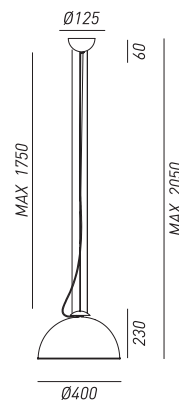

210.02.01 210.02.F1
1x Max 77W E27
210.12.00 210.12.FF
LED 13W 3000K

210.03.01 210.03.F1
1x Max 77W E27
210.13.00 210.13.FF
LED 8,7W 3000K

dettaglio rosone / canopie's details

251.02
Ø 125 mm H 60 mm

251.04
Ø 200 mm H 100 mm

251.06
Ø 220 mm H 110 mm

251.07
Ø 100 mm H 50 mm

251.08
Ø 125 mm H 60 mm

251.10
Ø 200 mm H 100 mm

lampade / lamps

257.21.FF
LED 13W 3000K
257.31.FF
1x Max 57W E27

257.22.FF
LED 20W 3000K
257.32.FF
2x Max 46W E27

.....
descrizione codici / codes description

Ø 300 mm 251.01 251.07 - Ø 400 mm 251.02 251.08

- 00** ESTERNO OTTONE - INTERNO OTTONE / BRASS EXTERIOR - BRASS INTERIOR
- 094** ESTERNO OTTONE - INTERNO FOGLIA RAME / BRASS EXTERIOR - COPPER FOIL INTERIOR
- 095** ESTERNO OTTONE - INTERNO FOGLIA ARGENTO / BRASS EXTERIOR - SILVER FOIL INTERIOR
- 096** ESTERNO OTTONE - INTERNO FOGLIA ORO / BRASS EXTERIOR - GOLD FOIL INTERIOR

Ø 600 mm 251.04 251.10 - Ø 800 mm 251.06

- FF** ESTERNO FERRO - INTERNO FERRO / IRON EXTERIOR - IRON INTERIOR
- F94** ESTERNO FERRO - INTERNO FOGLIA RAME / IRON EXTERIOR - COPPER FOIL INTERIOR
- F95** ESTERNO FERRO - INTERNO FOGLIA ARGENTO / IRON EXTERIOR - SILVER FOIL INTERIOR
- F96** ESTERNO FERRO - INTERNO FOGLIA ORO / IRON EXTERIOR - GOLD FOIL INTERIOR