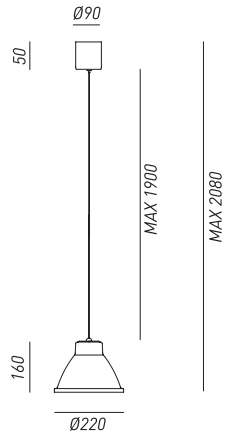

Lampade / lamps

269.04.OF  
1x Max 77W E27

269.03.OF  
1x Max 77W E27

269.02.OF  
1x Max 46W E27

269.14.FF  
1x Max 77W E27

269.13.FF  
1x Max 77W E27

269.12.FF  
1x Max 46W E27

269.11.FF  
1x Max 46W E27

269.05.OF  
1x Max 46W E27

269.08.OF  
1x Max 46W E27

269.06.OF  
1x Max 46W E27

dettaglio rosone / canopie's details

269.04  
Ø 130 mm

269.02-03  
Ø 120 mm

dettaglio rosoni / canopie's details

269.11-12-13-14  
 Ø 90-110-120 mm