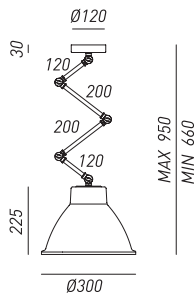

Lampade / lamps

269.04.OF  
1x Max 77W E27

269.03.OF  
1x Max 77W E27

269.02.OF  
1x Max 46W E27

269.14.FF  
1x Max 77W E27

269.13.FF  
1x Max 77W E27

269.12.FF  
1x Max 46W E27

269.11.FF  
1x Max 46W E27

269.05.OF  
1x Max 46W E27

269.08.OF  
1x Max 46W E27

269.06.OF  
1x Max 46W E27

dettaglio rosone / canopie's details

269.04  
Ø 130 mm

269.02-03  
Ø 120 mm

dettaglio rosoni / canopie's details

269.11-12-13-14  
 Ø 90-110-120 mm