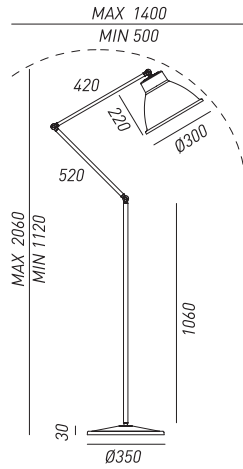

Lampade / lamps

269.04.OF  
1x Max 77W E27

269.03.OF  
1x Max 77W E27

269.02.OF  
1x Max 46W E27

269.14.FF  
1x Max 77W E27

269.13.FF  
1x Max 77W E27

269.12.FF  
1x Max 46W E27

269.11.FF  
1x Max 46W E27

269.05.OF  
1x Max 46W E27

269.08.OF  
1x Max 46W E27

269.06.OF  
1x Max 46W E27

dettaglio rosone / canopie's details

269.04  
Ø 130 mm

269.02-03  
Ø 120 mm

dettaglio rosoni / canopie's details

269.11-12-13-14  
 Ø 90-110-120 mm