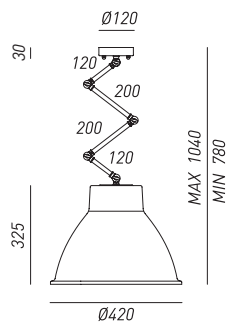

269.03.OF
1x Max 77W E27