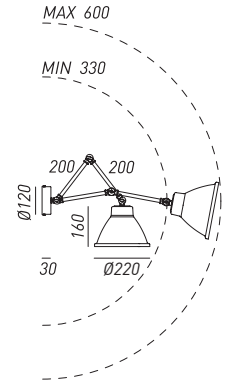

Lampade / lamps

269.04.OF  
1x Max 77W E27

269.03.OF  
1x Max 77W E27

269.02.OF  
1x Max 46W E27

269.14.FF  
1x Max 77W E27

269.13.FF  
1x Max 77W E27

269.12.FF  
1x Max 46W E27

269.11.FF  
1x Max 46W E27

269.05.OF  
1x Max 46W E27

269.08.OF  
1x Max 46W E27

269.06.OF  
1x Max 46W E27

dettaglio rosone / canopie's details

269.04  
Ø 130 mm

269.02-03  
Ø 120 mm

dettaglio rosoni / canopie's details

269.11-12-13-14  
 Ø 90-110-120 mm