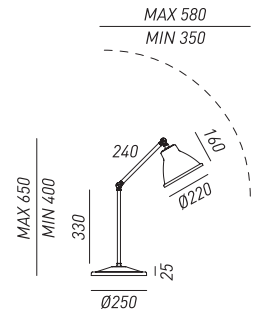

Lampade / lamps

269.04.OF  
1x Max 77W E27

269.03.OF  
1x Max 77W E27

269.02.OF  
1x Max 46W E27

269.14.FF  
1x Max 77W E27

269.13.FF  
1x Max 77W E27

269.12.FF  
1x Max 46W E27

269.11.FF  
1x Max 46W E27

269.05.OF  
1x Max 46W E27

269.08.OF  
1x Max 46W E27

269.06.OF  
1x Max 46W E27

dettaglio rosone / canopie's details

269.04  
Ø 130 mm

269.02-03  
Ø 120 mm

dettaglio rosoni / canopie's details

269.11-12-13-14  
 Ø 90-110-120 mm