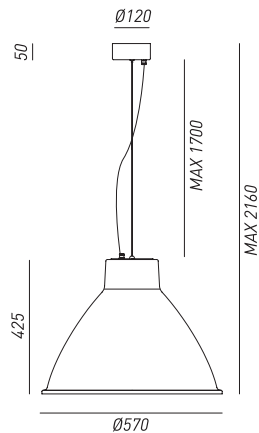

Lampade / lamps

269.04.OF  
1x Max 77W E27

269.03.OF  
1x Max 77W E27

269.02.OF  
1x Max 46W E27

269.14.FF  
1x Max 77W E27

269.13.FF  
1x Max 77W E27

269.12.FF  
1x Max 46W E27

269.11.FF  
1x Max 46W E27

269.05.OF  
1x Max 46W E27

269.08.OF  
1x Max 46W E27

269.06.OF  
1x Max 46W E27

dettaglio rosone / canopie's details

269.04  
Ø 130 mm

269.02-03  
Ø 120 mm

dettaglio rosoni / canopie's details

269.11-12-13-14  
 Ø 90-110-120 mm