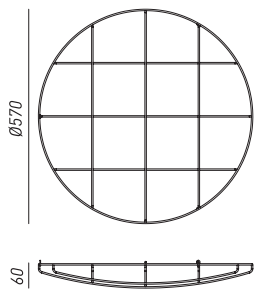

optional

269.54.FF
per articoli / for items
269.04-14