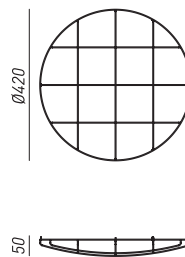

269.53.FF
per articoli / for items
269.03-13