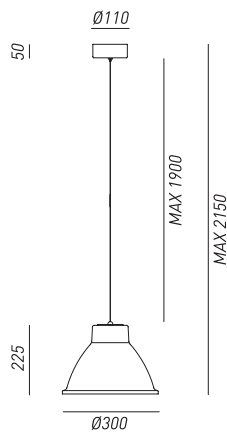

Lampade / lamps

269.04.OF  
1x Max 77W E27

269.03.OF  
1x Max 77W E27

269.02.OF  
1x Max 46W E27

269.14.FF  
1x Max 77W E27

269.13.FF  
1x Max 77W E27

269.12.FF  
1x Max 46W E27

269.11.FF  
1x Max 46W E27

269.05.OF  
1x Max 46W E27

269.08.OF  
1x Max 46W E27

269.06.OF  
1x Max 46W E27

dettaglio rosone / canopie's details

269.04  
Ø 130 mm

269.02-03  
Ø 120 mm

dettaglio rosoni / canopie's details

269.11-12-13-14  
 Ø 90-110-120 mm