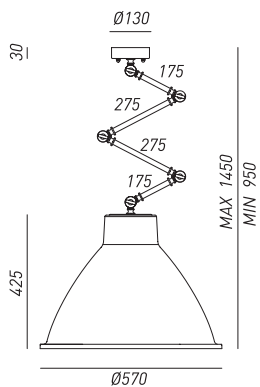

Lampade / lamps

269.04.OF  
1x Max 77W E27

269.03.OF  
1x Max 77W E27

269.02.OF  
1x Max 46W E27

269.14.FF  
1x Max 77W E27

269.13.FF  
1x Max 77W E27

269.12.FF  
1x Max 46W E27

269.11.FF  
1x Max 46W E27

269.05.OF  
1x Max 46W E27

269.08.OF  
1x Max 46W E27

269.06.OF  
1x Max 46W E27

dettaglio rosone / canopie's details

269.04  
Ø 130 mm

269.02-03  
Ø 120 mm

dettaglio rosoni / canopie's details

269.11-12-13-14  
 Ø 90-110-120 mm