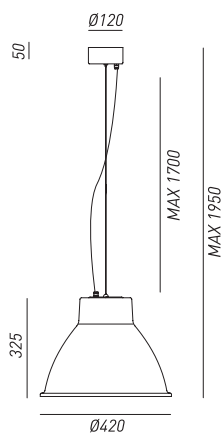

Lampade / lamps

269.04.OF  
1x Max 77W E27

269.03.OF  
1x Max 77W E27

269.02.OF  
1x Max 46W E27

269.14.FF  
1x Max 77W E27

269.13.FF  
1x Max 77W E27

269.12.FF  
1x Max 46W E27

269.11.FF  
1x Max 46W E27

269.05.OF  
1x Max 46W E27

269.08.OF  
1x Max 46W E27

269.06.OF  
1x Max 46W E27

dettaglio rosone / canopie's details

269.04  
Ø 130 mm

269.02-03  
Ø 120 mm

dettaglio rosoni / canopie's details

269.11-12-13-14  
 Ø 90-110-120 mm