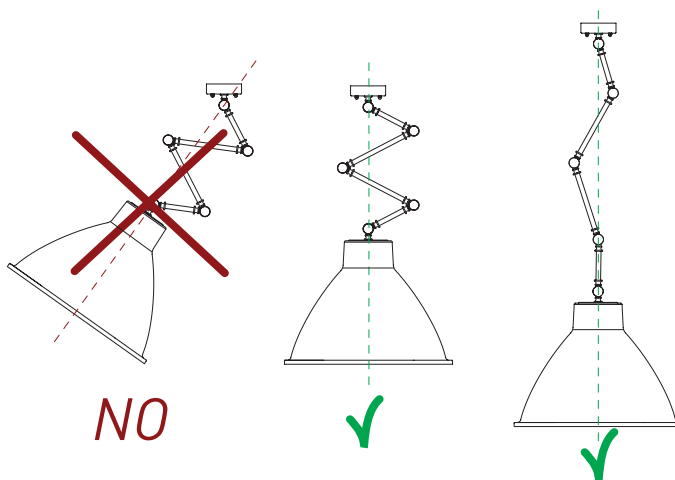

dettaglio rosoni / canopie's details

269.11-12-13-14
Ø 90-110-120 mm

Istruzioni per l'installazione / Installation instructions